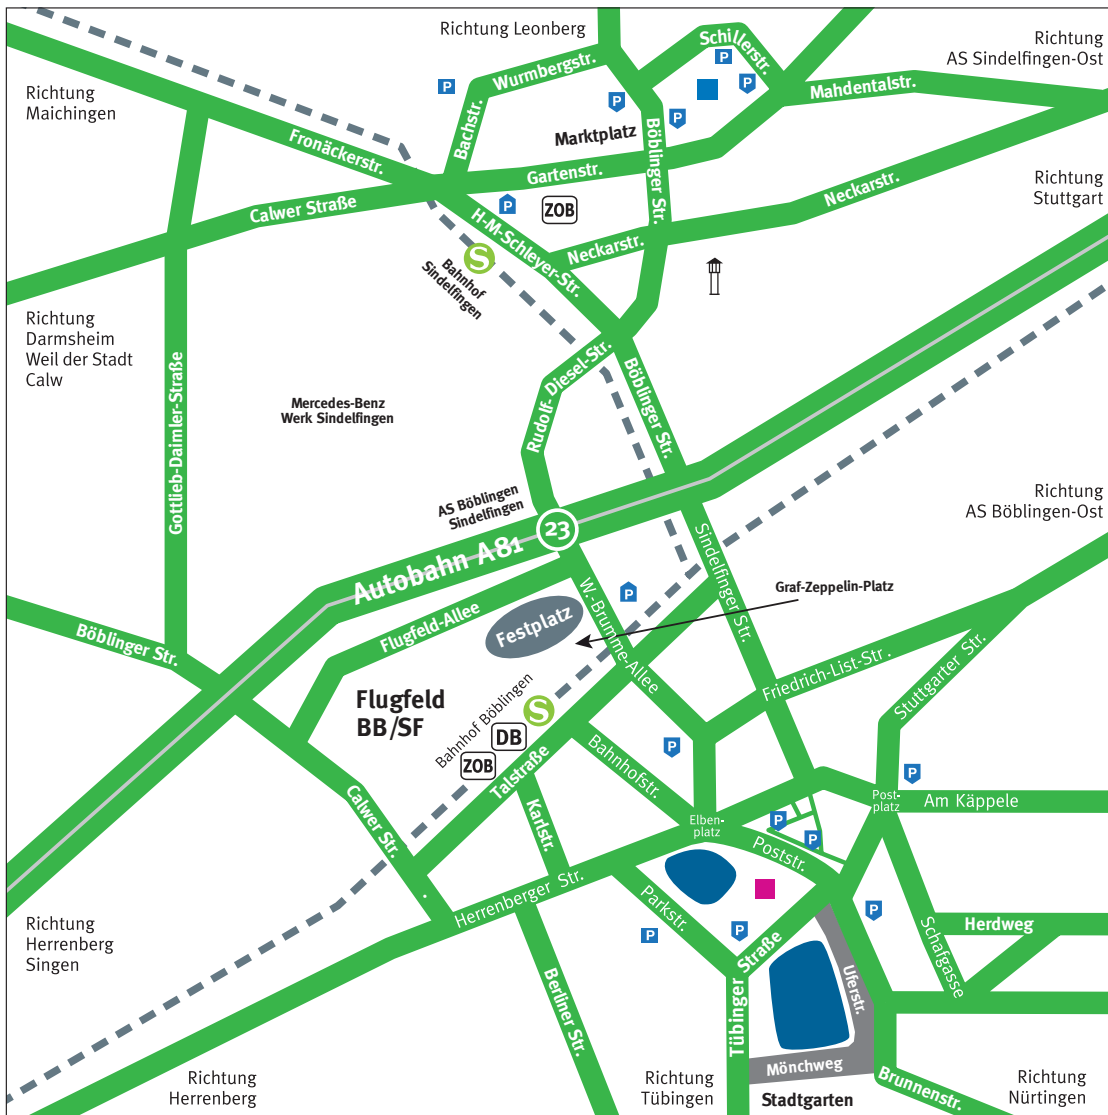

## Anfahrt Festplatz Flugfeld

 Festplatz  
Flugfeld

 Stadthalle  
Sindelfingen

 Kongresshalle  
Böblingen

Congress Center Böblingen /  
Sindelfingen GmbH  
Schillerstraße 23  
71065 Sindelfingen

E-Mail: [anfrage@cc-bs.com](mailto:anfrage@cc-bs.com)  
Internet: [www.cc-bs.com](http://www.cc-bs.com)