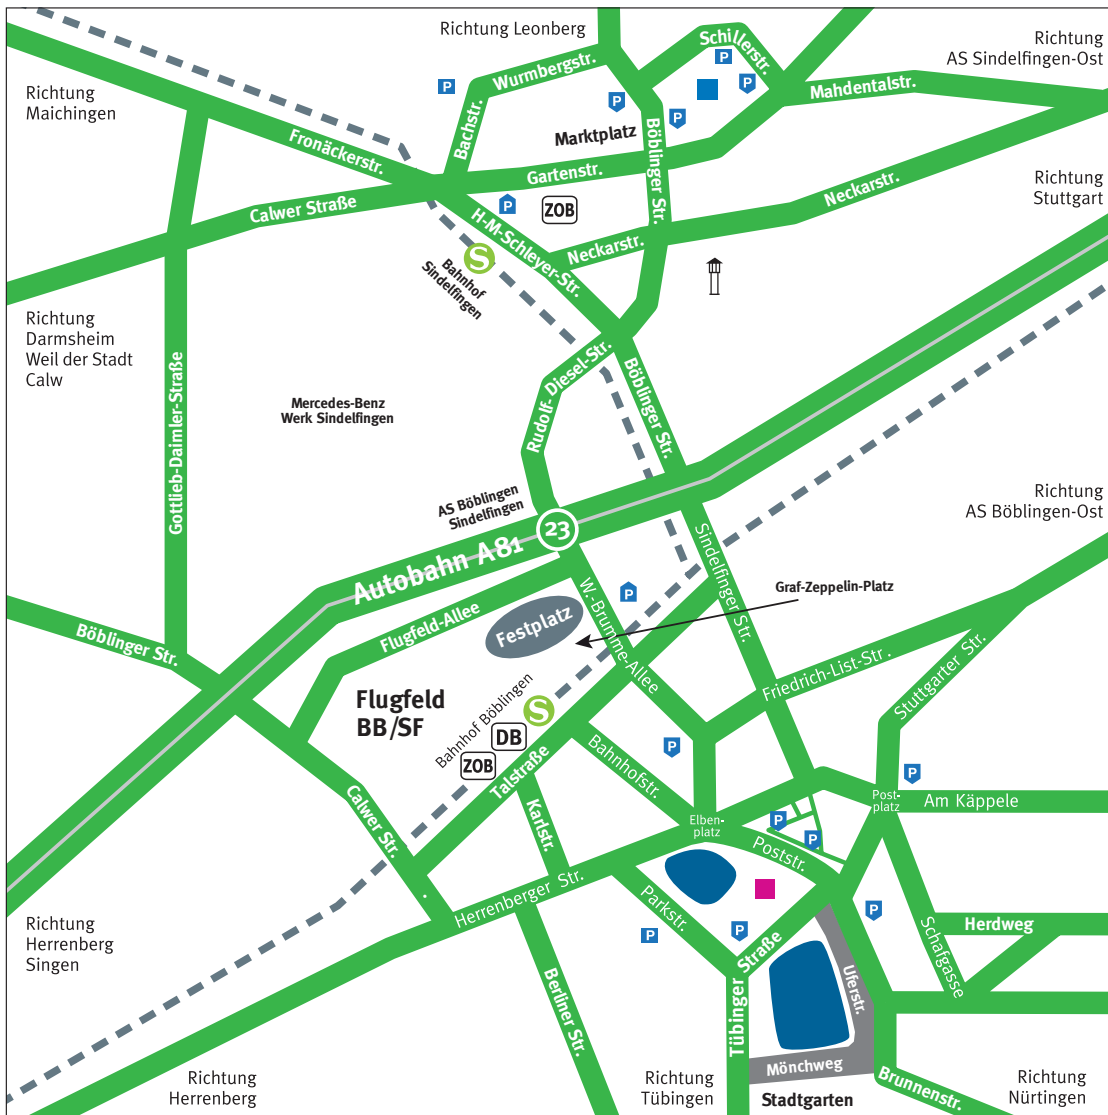

## Anfahrt Festplatz Flugfeld

Festplatz  
Flugfeld

Stadthalle  
Sindelfingen

Kongresshalle  
Böblingen

Festplatz Flugfeld  
Wolfgang-Brumme-Allee/  
Graf-Zeppelin-Platz  
71034 Böblingen

Bitte geben Sie in Ihrem  
Navigationssystem die  
**Wolfgang-Brumme-Allee** ein!