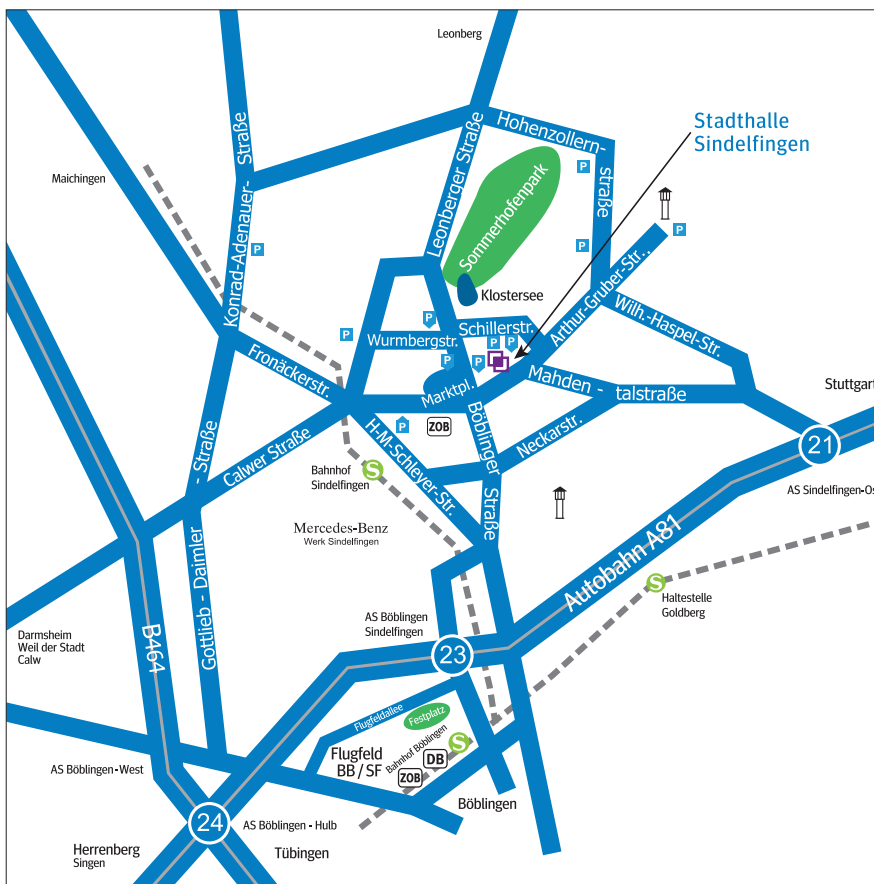

Anfahrt Stadthalle Sindelfingen

Mit der Bahn

Vom **Hauptbahnhof Stuttgart**: mit der S-Bahn Linie S1 (Richtung Herrenberg) bis zur Haltestelle Goldberg. Von dort mit der Buslinie 708 (Richtung Sindelfingen Eichholz) bis zur Haltestelle Stadthalle Sindelfingen. Anschließend 2 Minuten Fußweg zur Stadthalle.

Mit dem Flugzeug

Vom **internationalen Flughafen Stuttgart**: mit der S-Bahn Linie S2 (Richtung Schorndorf) bis zur Haltestelle Stuttgart Rohr, dort in die Linie S1 (Richtung Herrenberg) umsteigen bis zur Haltestelle Goldberg. Von dort mit der Buslinie 708 (Richtung Sindelfingen Eichholz) bis zur Haltestelle Stadthalle Sindelfingen. Anschließend 2 Minuten Fußweg zur Stadthalle.

Mit dem Auto

Aus **Richtung Stuttgart** kommend: von der Autobahn A81 Ausfahrt Sindelfingen-Ost abfahren und danach rechts abbiegen auf die Mahdentalstraße (zweispurige Einfallstraße) und dem Straßenverlauf rund 1,7 km stadteinwärts folgen. An der Ampel beim Marriott Hotel rechts abbiegen und dem Straßenverlauf ca. 780 m folgen. Anschließend rechts in die Arthur-Gruber-Straße abbiegen und sofort danach links auf die Schillerstraße. Linker Hand befindet sich die Einfahrt zur Tiefgarage der Stadthalle.

Aus **Richtung Singen** kommend: von der Autobahn A81 Ausfahrt Sindelfingen-Ost abfahren und direkt dem Verlauf der Mahdentalstraße (zweispurige Einfallstraße) rund 1,7 km stadteinwärts folgen. An der Ampel beim Marriott Hotel rechts abbiegen und dem Straßenverlauf ca. 780 m folgen. Anschließend rechts in die Arthur-Gruber-Straße abbiegen und sofort danach links auf die Schillerstraße. Linker Hand befindet sich die Einfahrt zur Tiefgarage der Stadthalle.