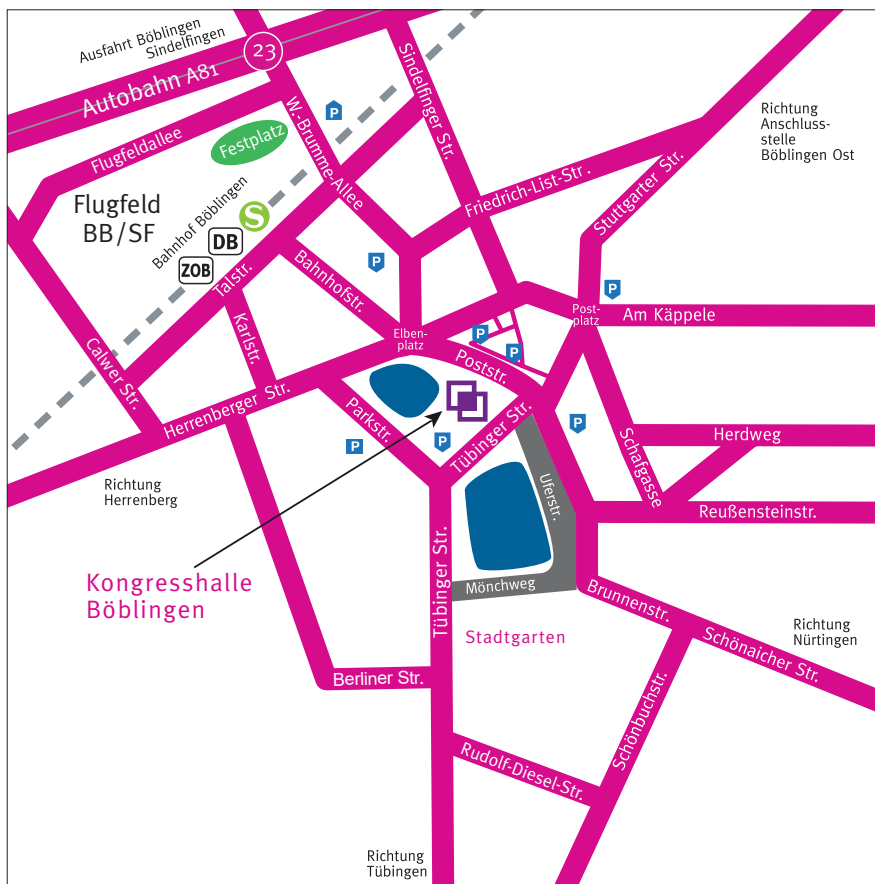

Anfahrt Kongresshalle Böblingen

Mit dem Auto

Aus **Richtung Stuttgart** kommend: von der Autobahn A 81 Ausfahrt Böblingen-Sindelfingen abfahren und gleich rechts weiter auf die Wolfgang-Brumme-Allee in Richtung Böblingen. Dem Straßenverlauf rund 1,1 km folgen. Beim Elbenplatz rechts halten und dem Straßenverlauf in Richtung Tübingen folgen. Anschließend links in die Parkstraße einbiegen und nach ca. 350 m an der Ampel links in die Tübinger Straße einbiegen. Die Einfahrt zur Tiefgarage der Kongresshalle befindet sich linker Hand in rund 100 m.

Aus **Richtung Singen** kommend: von der Autobahn A 81 Ausfahrt Böblingen-Sindelfingen abfahren und gleich rechts weiter auf die Wolfgang-Brumme-Allee in Richtung Böblingen. Dem Straßenverlauf rund 1,1 km folgen. Beim Elbenplatz rechts halten und dem Straßenverlauf in Richtung Tübingen folgen. Anschließend links in die Parkstraße einbiegen und nach ca. 350 m an der Ampel links in die Tübinger Straße einbiegen. Die Einfahrt zur Tiefgarage der Kongresshalle befindet sich linker Hand in rund 100 m.

Mit der Bahn

Vom **Hauptbahnhof Stuttgart**: mit der S-Bahn Linie S1 (Richtung Herrenberg) bis zum Bahnhof in Böblingen. Von dort mit der Buslinie 701 (Richtung Böblingen Diezenhalde) bis zur Haltestelle Parkstraße – Landratsamt. Anschließend 2 Minuten Fußweg zur Kongresshalle.

Vom Bahnhof in Böblingen sind es ca. 10 Minuten Fußweg zur Kongresshalle.

Mit dem Flugzeug

Vom **internationalen Flughafen Stuttgart**: mit der S-Bahn Linie S2 (Richtung Schorndorf) bis zur Haltestelle Stuttgart Rohr, dort in die Linie S1 (Richtung Herrenberg) umsteigen bis zur Haltestelle Böblingen Bahnhof. Von dort mit der Buslinie 701 (Richtung Böblingen Diezenhalde) bis zur Haltestelle Parkstraße – Landratsamt. Anschließend 2 Minuten Fußweg zur Kongresshalle.